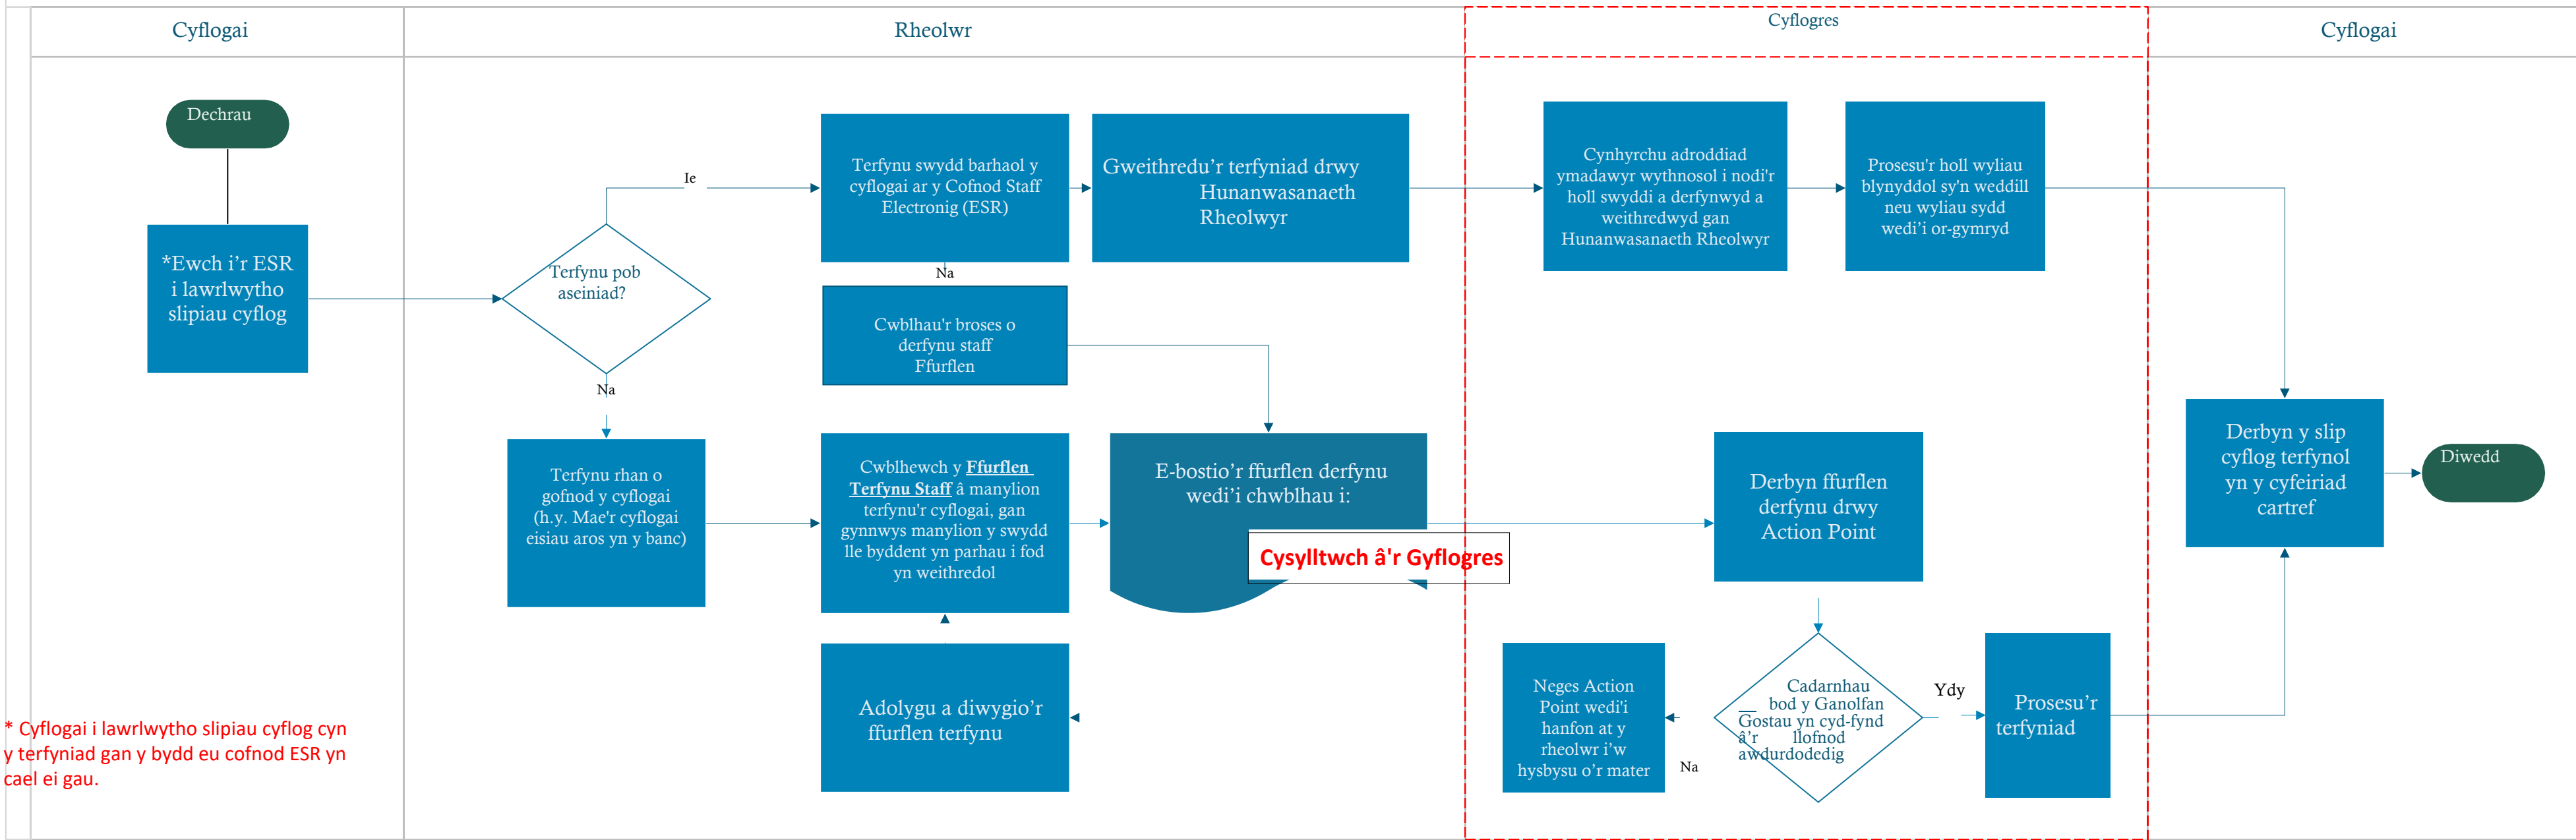

Cyflogres – Terfynu Staff - Bwrdd Iechyd Prifysgol Aneurin Bevan

* Cyflogai i lawrlwytho slipiau cyflog cyn y terfyniad gan y bydd eu cofnod ESR yn cael ei gau.