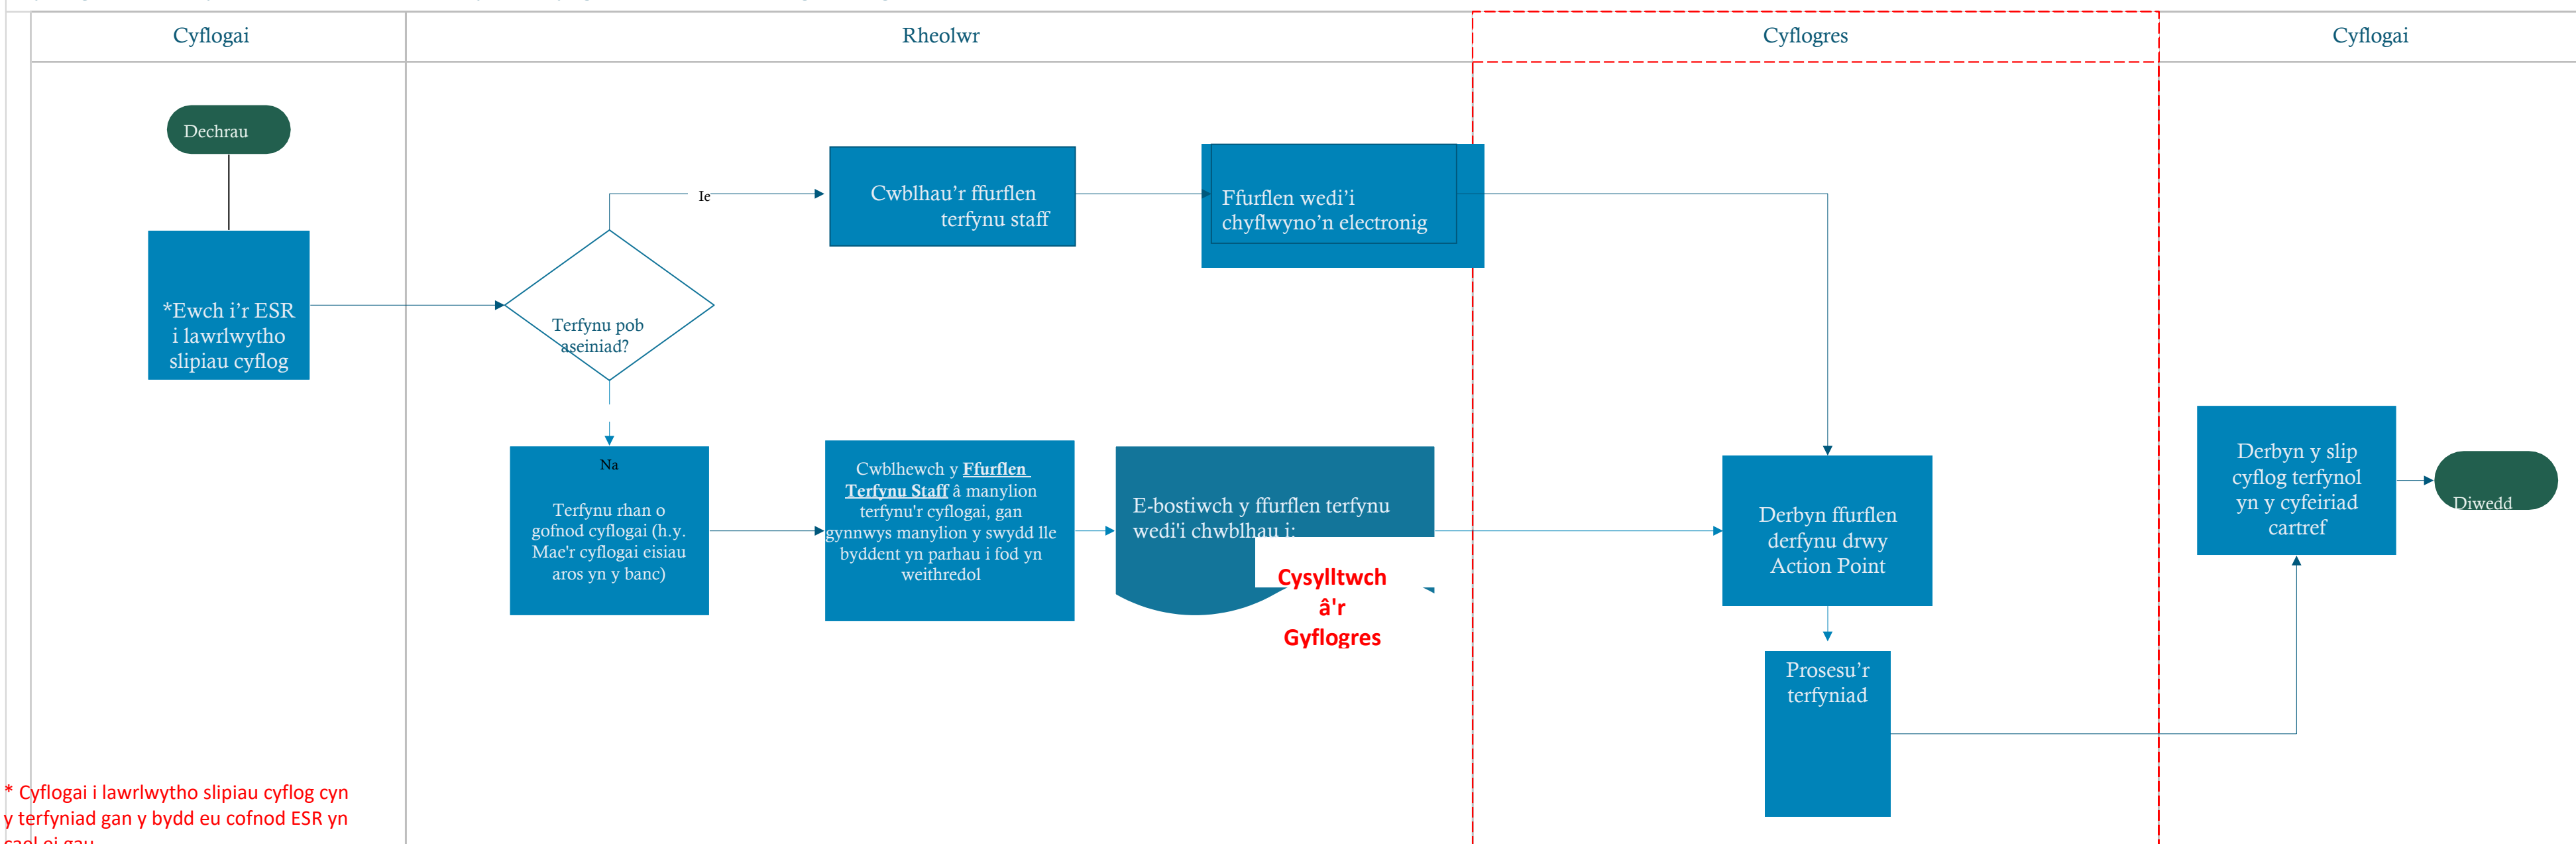

Cyflogres – Terfynu Staff - Bwrdd Iechyd Prifysgol Cwm Taf Morgannwg

* Cyflogai i lawrlwytho slipiau cyflog cyn y terfyniad gan y bydd eu cofnod ESR yn cael ei gau.