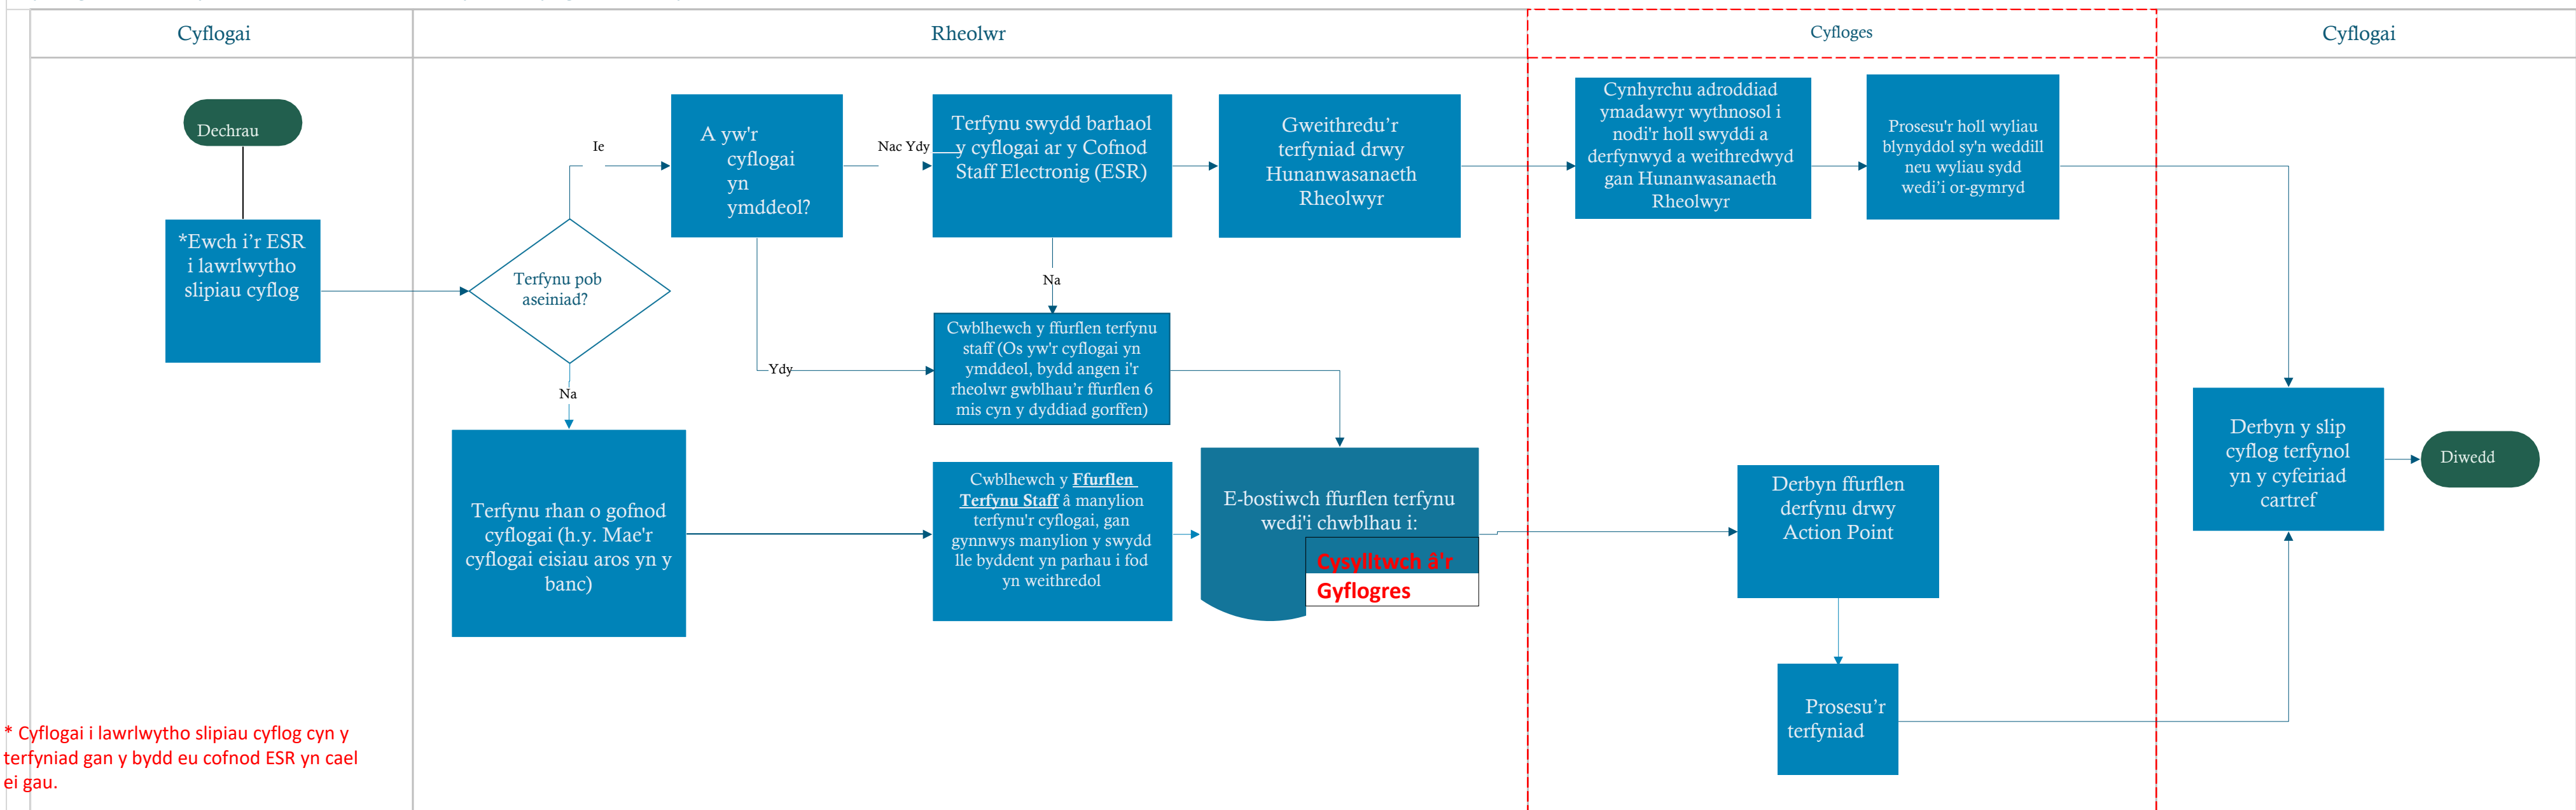

Cyflogres – Terfynu Staff – Bwrdd Iechyd Prifysgol Caerdydd a'r Fro

* Cyflogai i lawrlwytho slipiau cyflog cyn y terfyniad gan y bydd eu cofnod ESR yn cael ei gau.