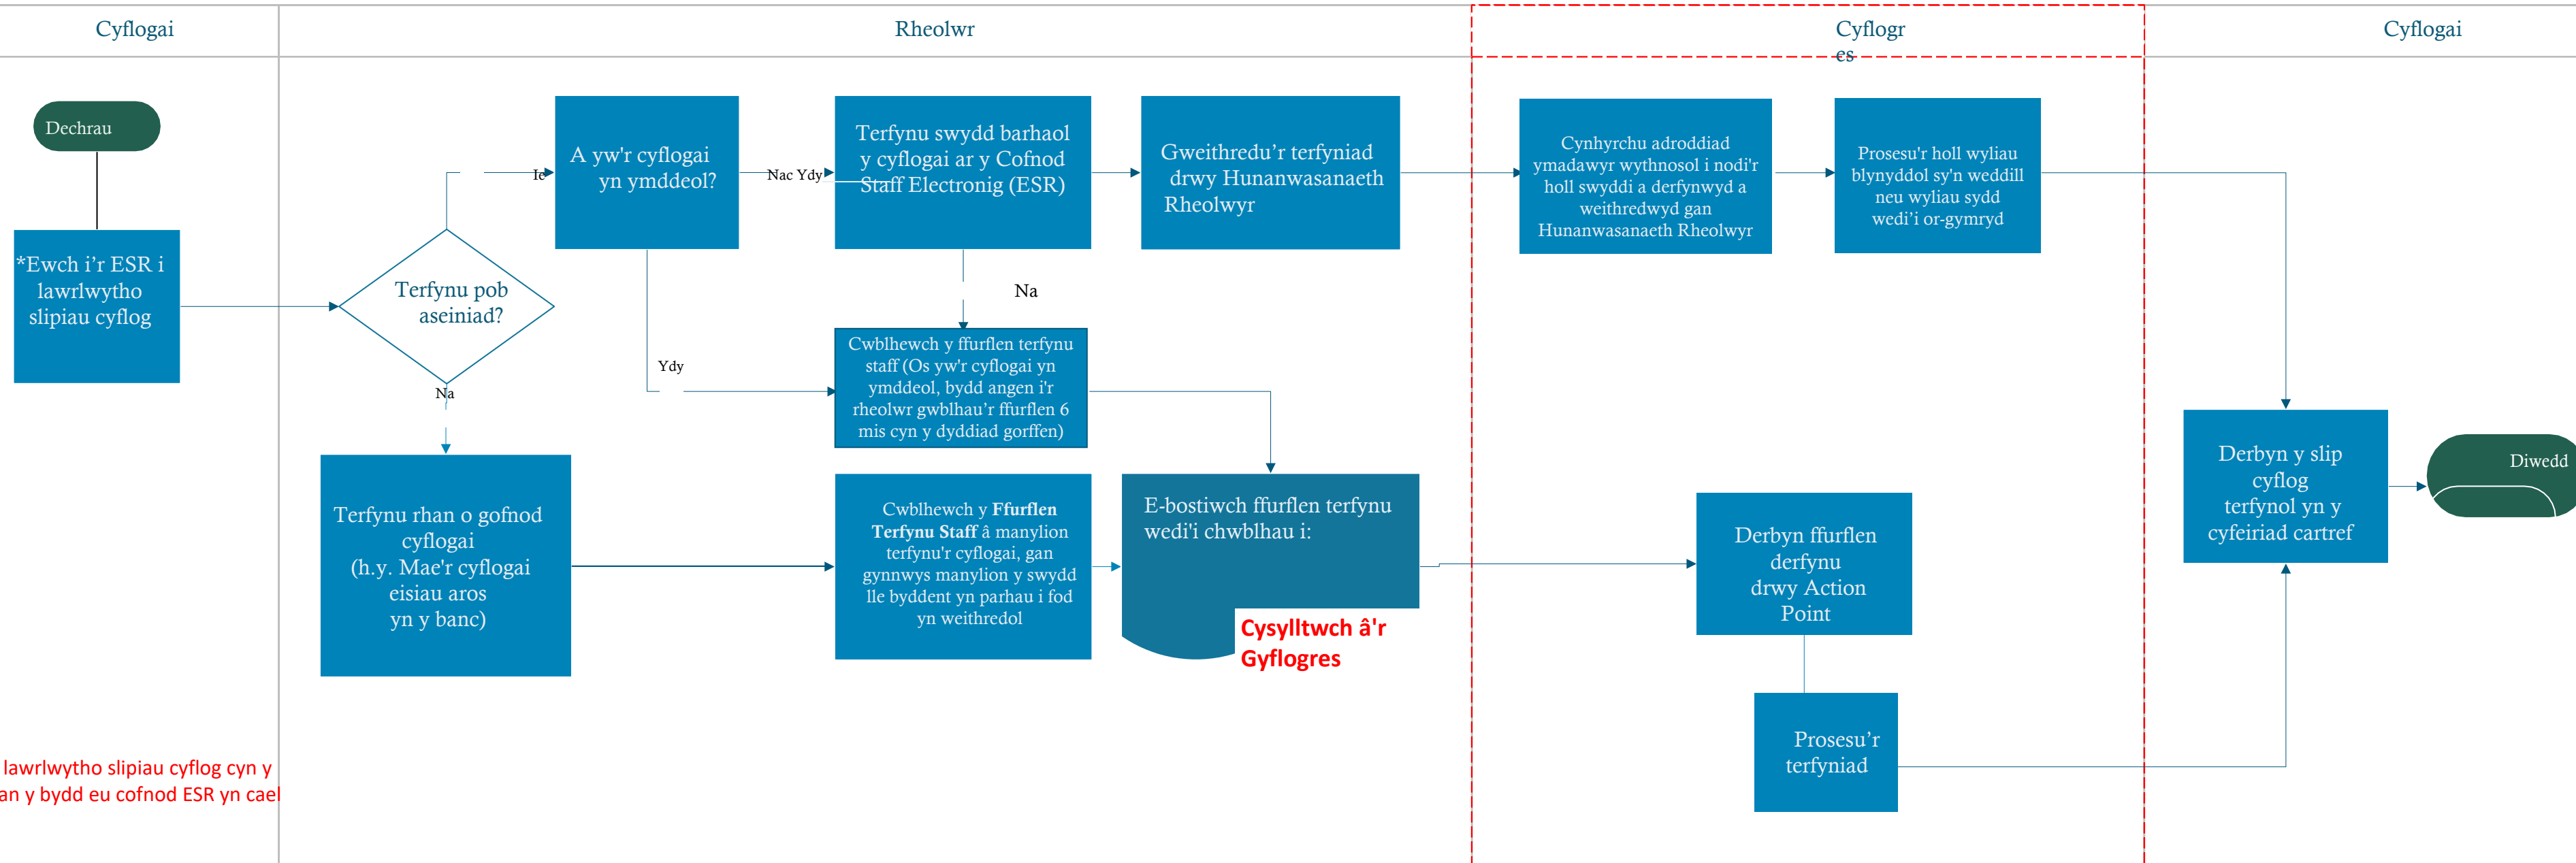

# Cyflogres – Terfynu Staff – De Ddwyrain

\* Cyflogai i lawrlwytho slipiau cyflog cyn y terfyniad gan y bydd eu cofnod ESR yn cael ei gau.