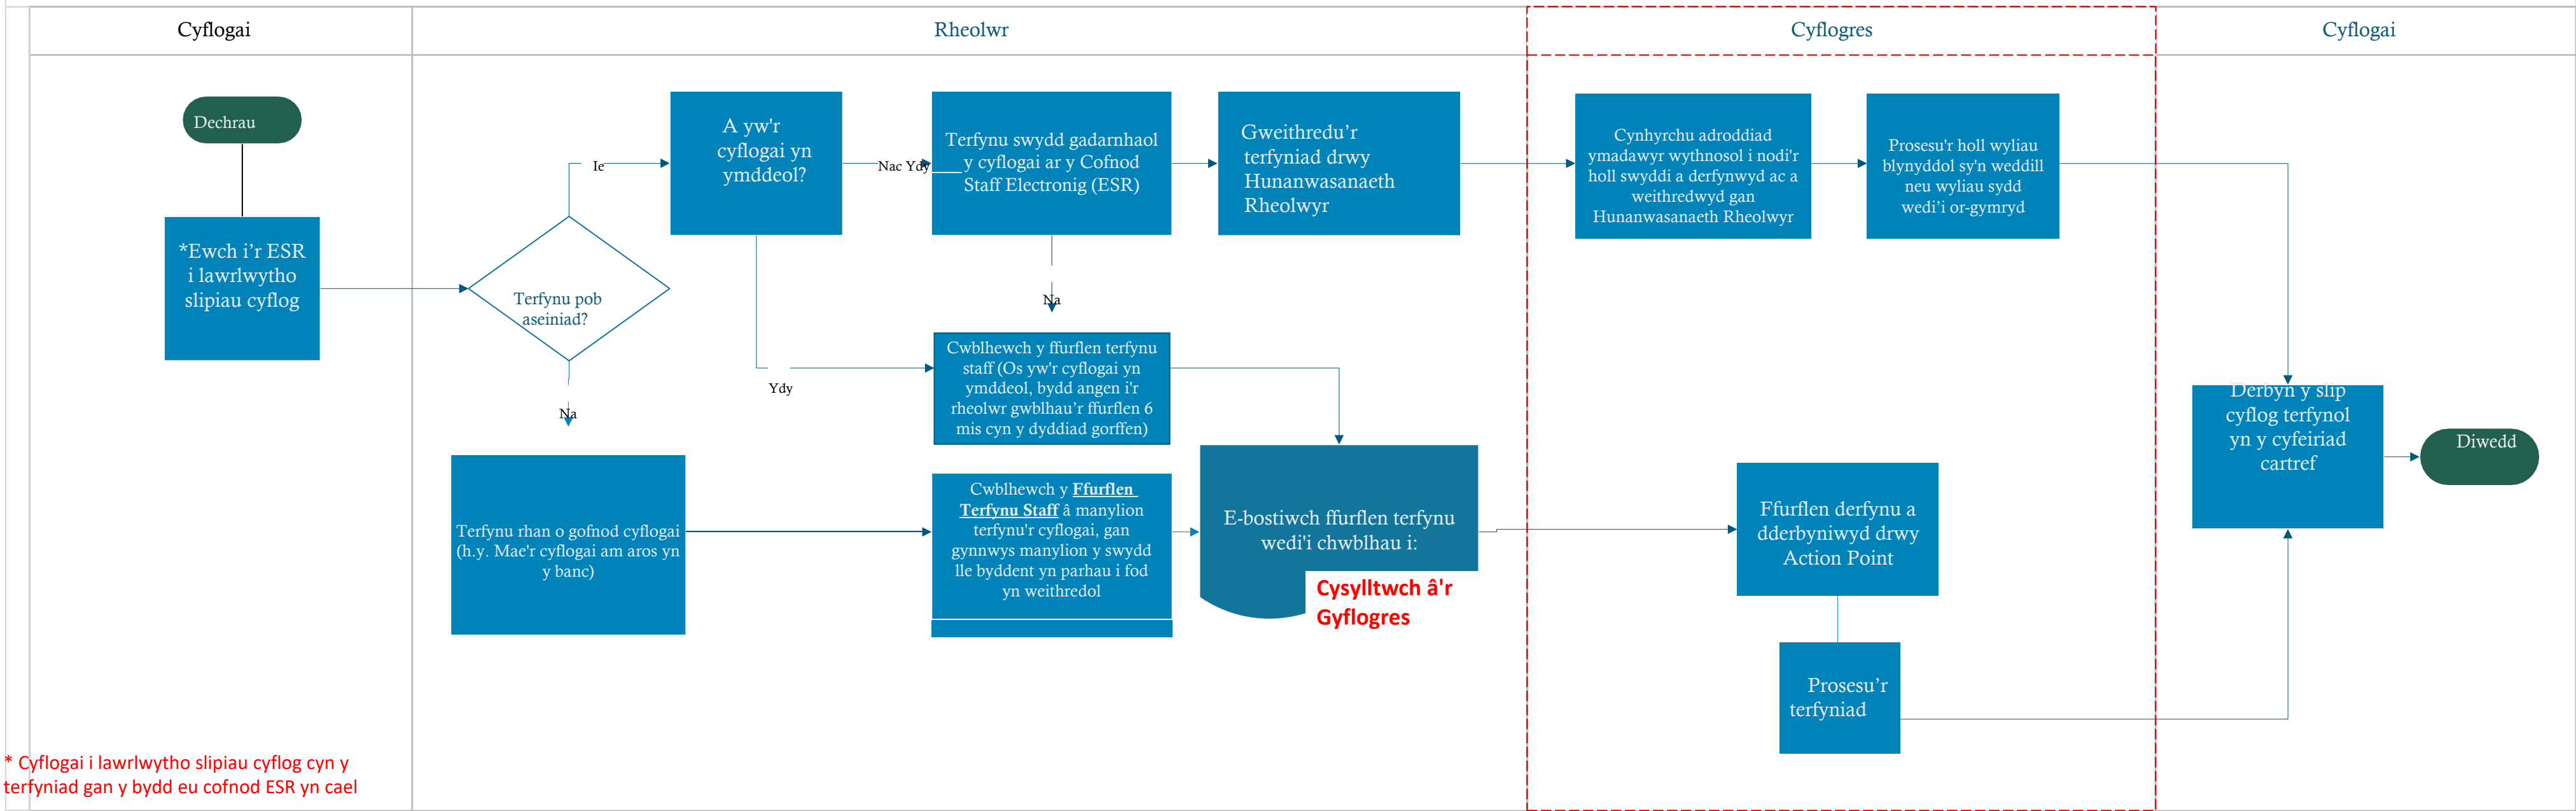

Cyflogres – Terfynu Staff – Bwrdd Iechyd Prifysgol Hywel Dda a Phowys a Bwrdd Iechyd Prifysgol Bae Abertawe

* Cyflogai i lawrlwytho slipiau cyflog cyn y terfyniad gan y bydd eu cofnod ESR yn cael