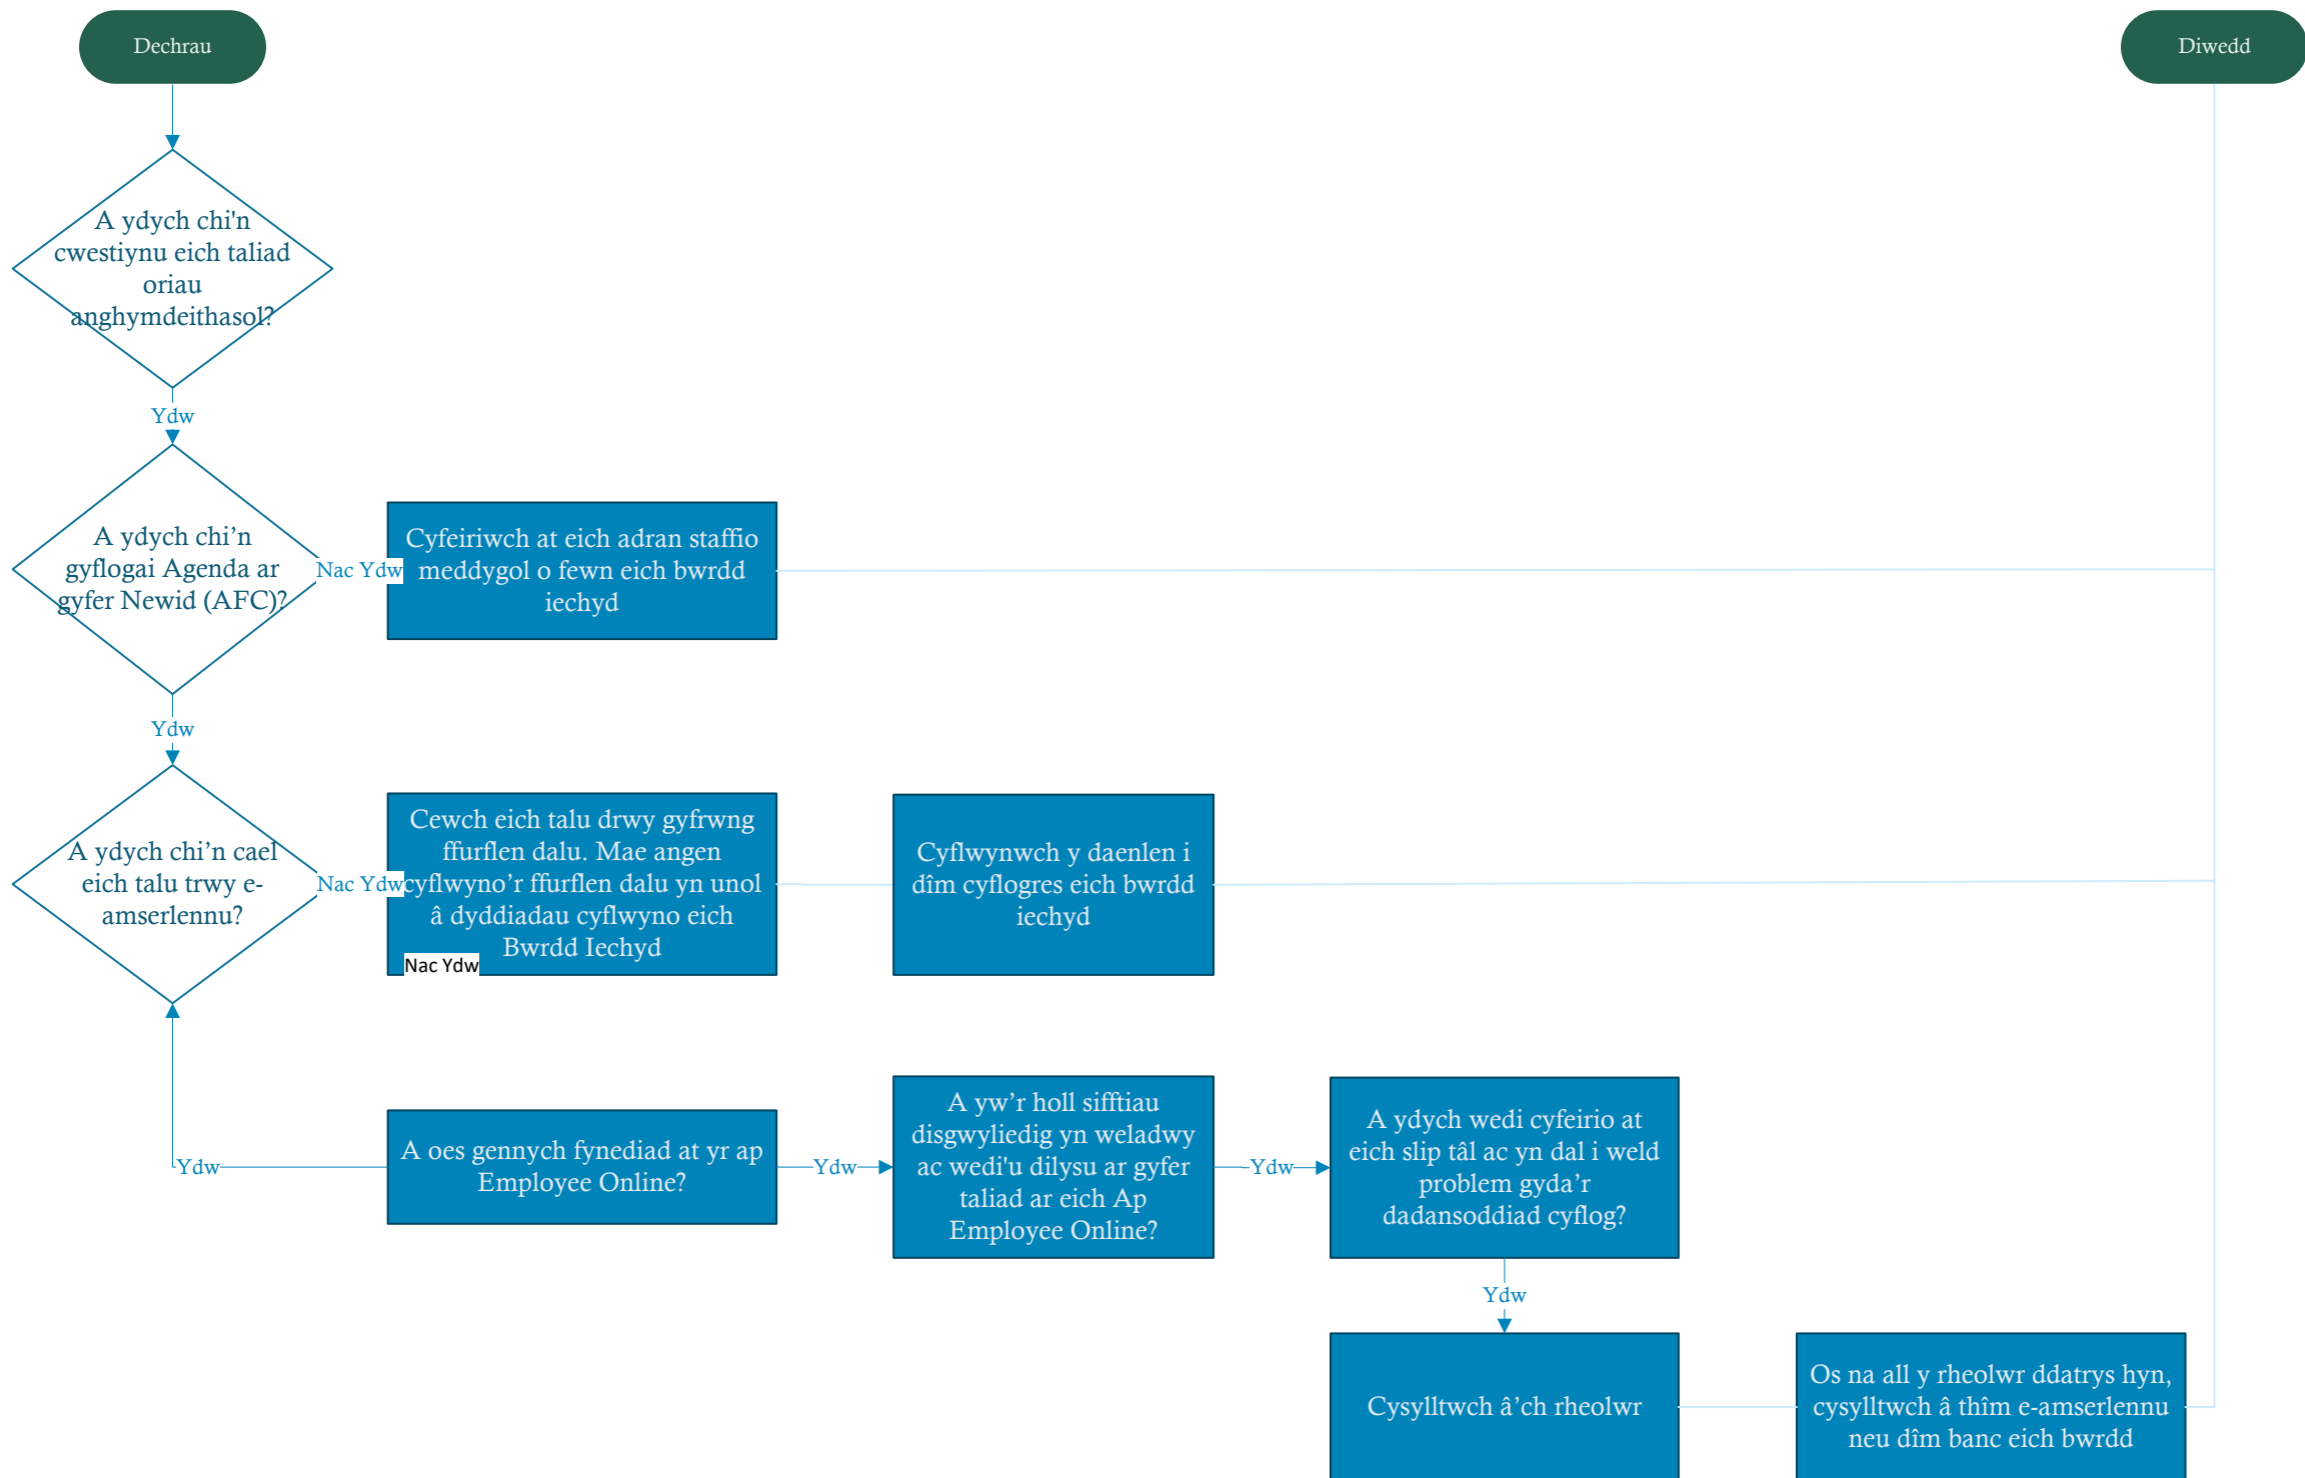

Cyflogeion o Fyrddau Iechyd Caerdydd a'r Fro, Cwm Taf Morgannwg, Bwrdd Iechyd Aneurin Bevan, Bwrdd Iechyd Prifysgol Betsi Cadwaladr

Mae'r ap Employee Online yn cael ei gyflwyno ar draws gwahanol Fyrddau Iechyd ar hyn o bryd