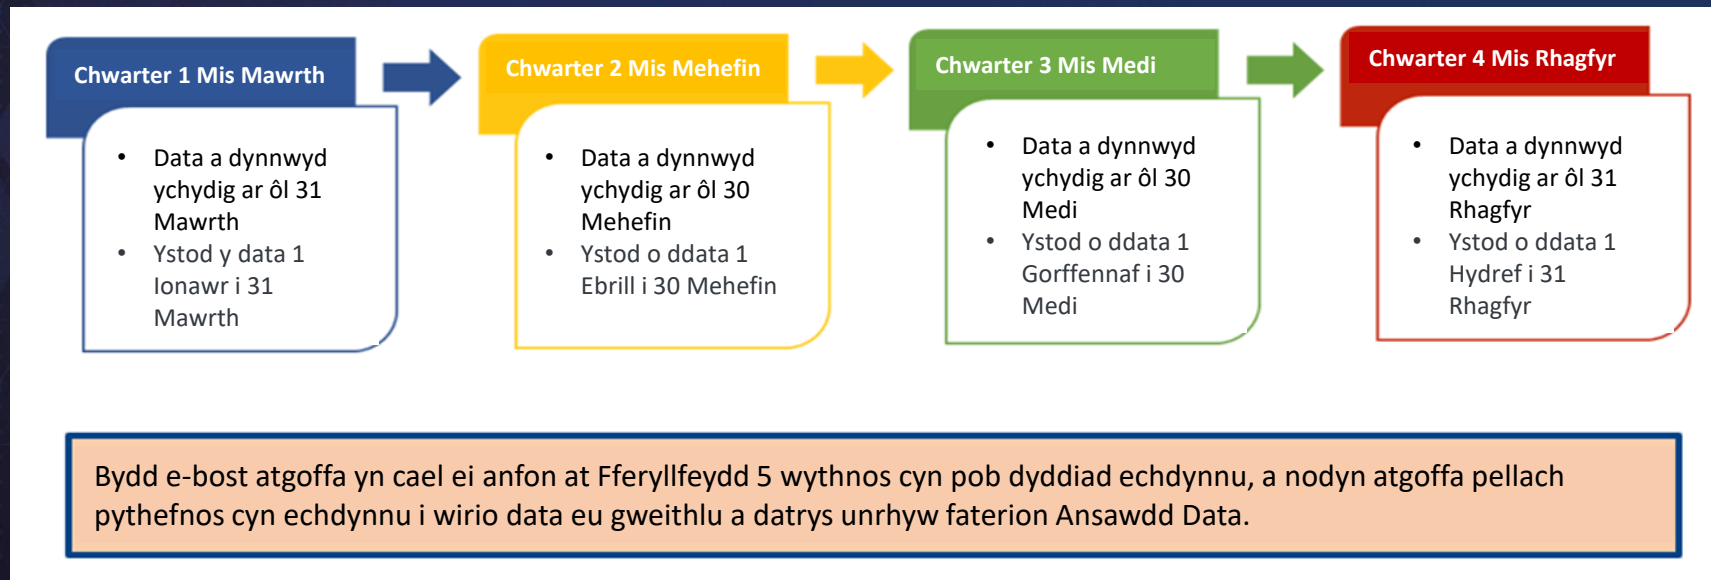

Ychwanegu/Diweddaru data

*Cwblhau Ffurflen Werthuso
Fferylliaeth Gymunedol*

2024

*Tachwedd-
Rhagfyr*

Sesiynau Ymgysgwrtho

Cwrdd â'r tîm

Sut i...

2024

31 Rhagfyr

Tynnu Data

*Echdyniadau
chwarterol ym mis
Rhagfyr, mis
Mawrth, mis
Mehafin a mis
Medi*

Cylch Adrodd

- Mae WNWRS yn system fyw sy'n galluogi defnyddwyr i ddiweddarau manylion y gweithlu pan fydd yn gyfleus iddynt
- Newidiadau i'r gweithlu i'w gwneud yn chwarterol - fodd bynnag gellir eu diweddarau'n ddyddiol neu wrth gyflawni tasgau gweinyddol misol
- Ystyrir bod data'n ddilys ar ôl i'r Arweinydd Fferylliaeth fewngofnodi a/neu ddiweddarau unrhyw wybodaeth am y gweithlu yn ystod y cyfnod adrodd fel y nodir isod